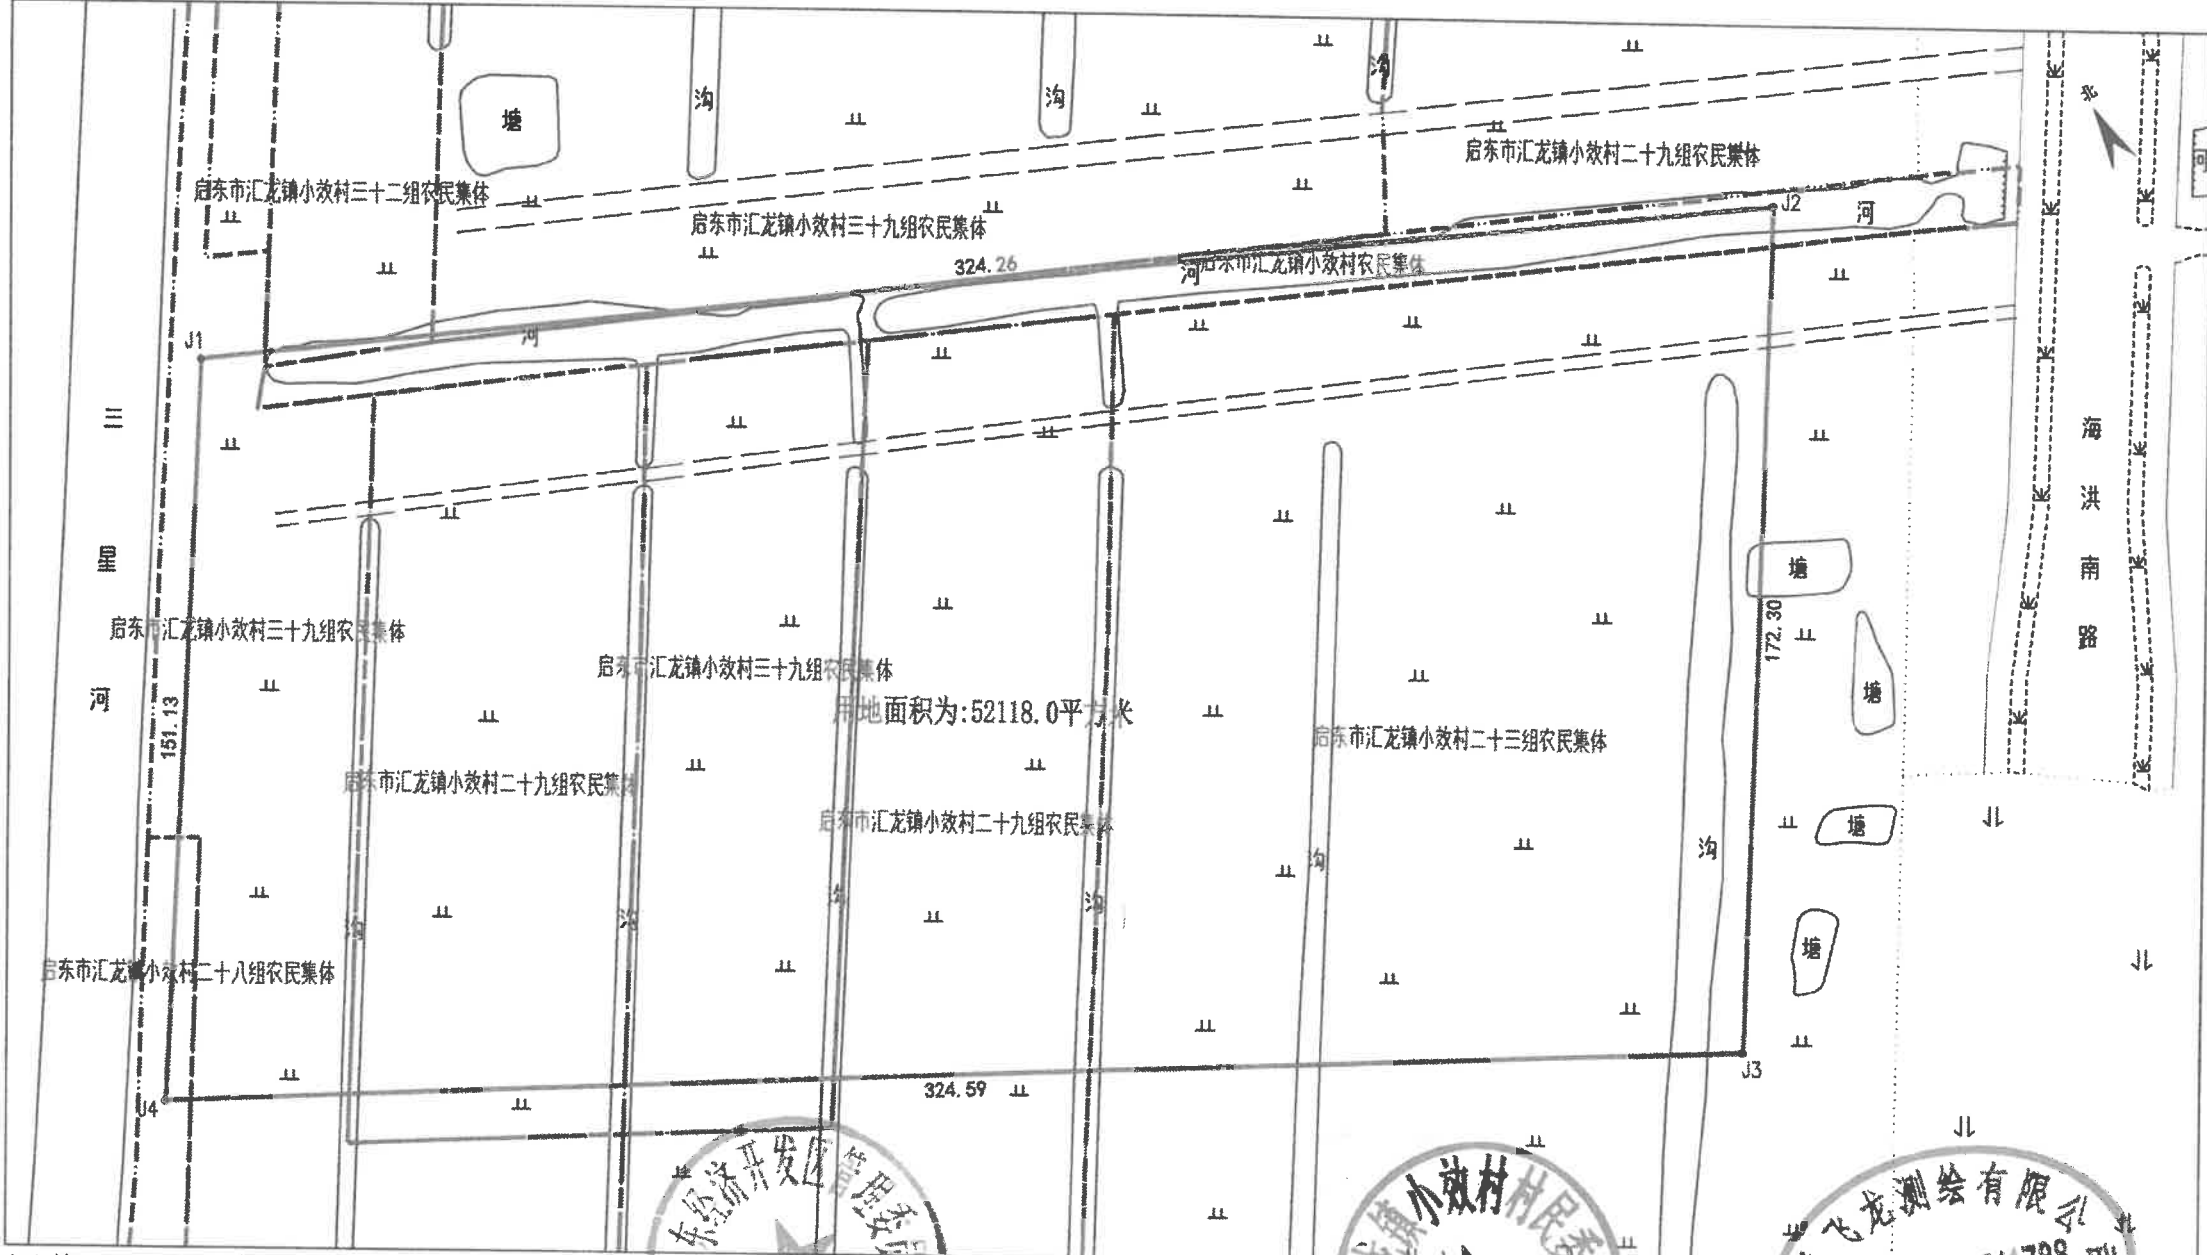

勘测定界图

地块序号:

南通飞龙测绘有限公司

日期: 2024年10月

1:1500
制图者: 仇铃健

引
8
章